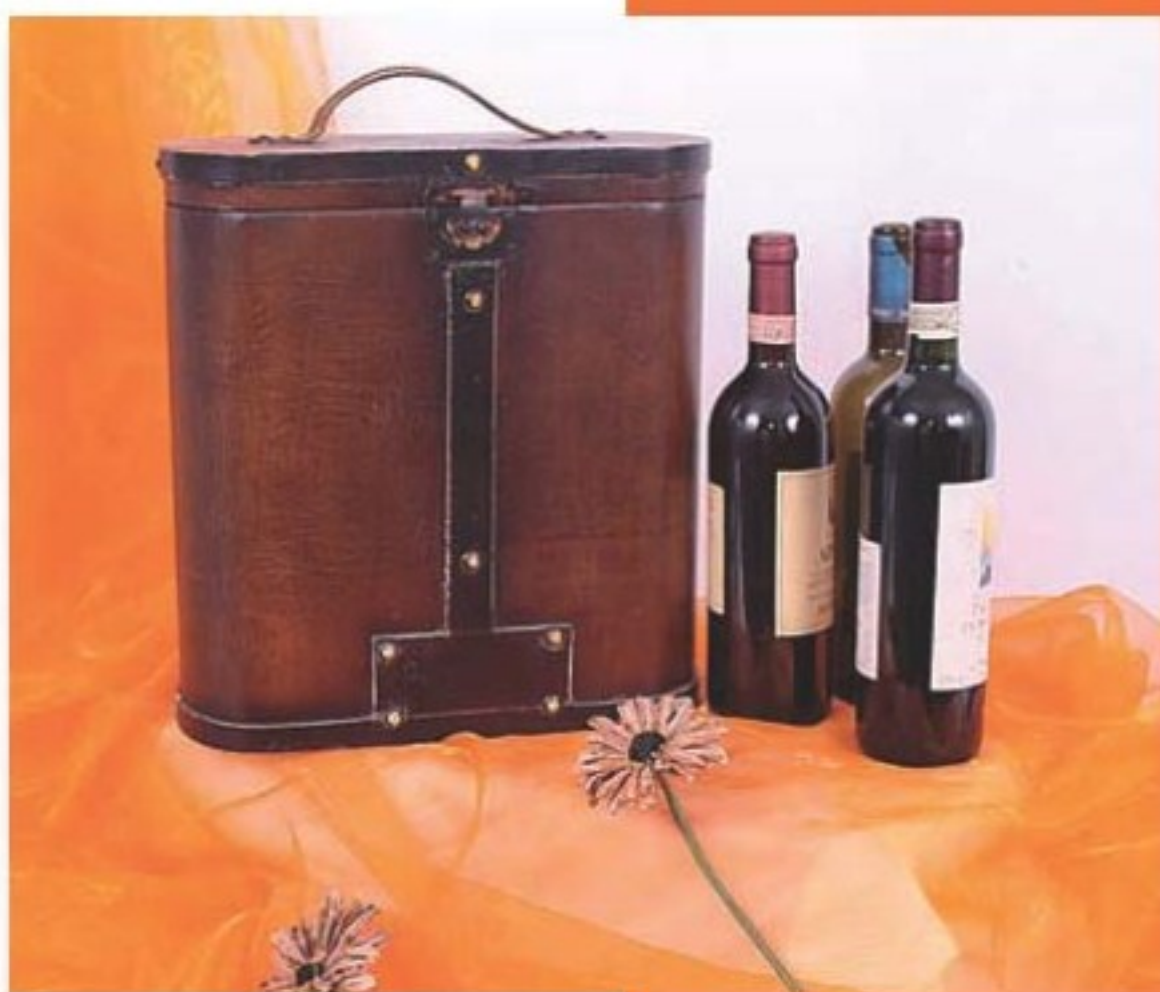

CODICE
14-FH61759

DESCRIZIONE
PBOTT.OVALE 3P.
CM33X13H36

INNER
1 PEZZO

MASTER
6 PEZZI

EAN

8 022037 510699