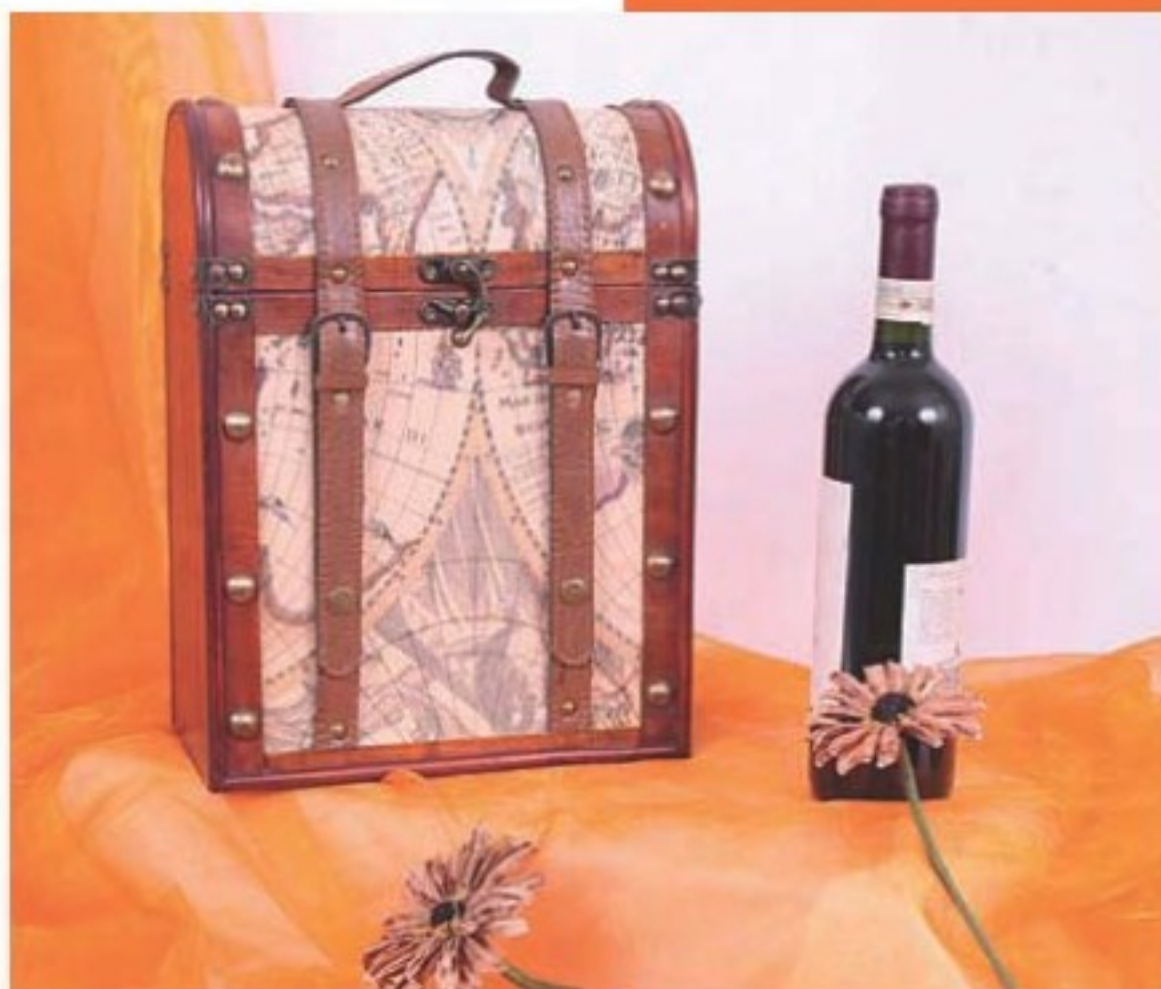

CODICE
14-FH70921
DESCRIZIONE
P.BOTT.GEOGRAFICO
2P.14X26H34CM

INNER
1 PEZZO

MASTER
10 PEZZI

EAN

8 022037 540313