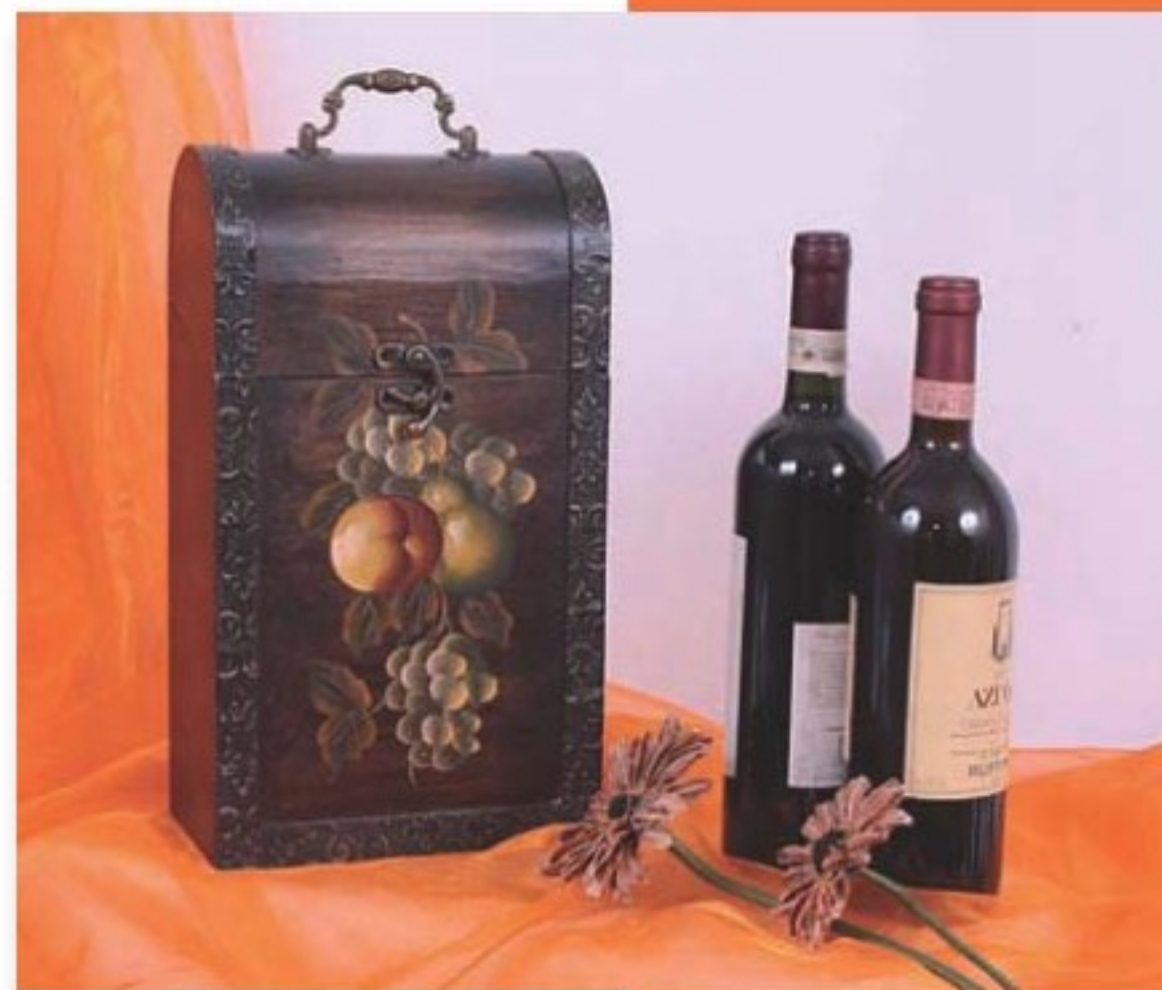

INNER  
1 PEZZO

MASTER  
8 PEZZI

EAN  
  
8 022037 410074

CODICE  
14-MC2605B

DESCRIZIONE  
P.BOTT. LEGNO 2P.  
DIS.FRUTTA 20X11H35

INNER  
1 PEZZO

MASTER  
8 PEZZI

EAN  
  
8 022037 436685