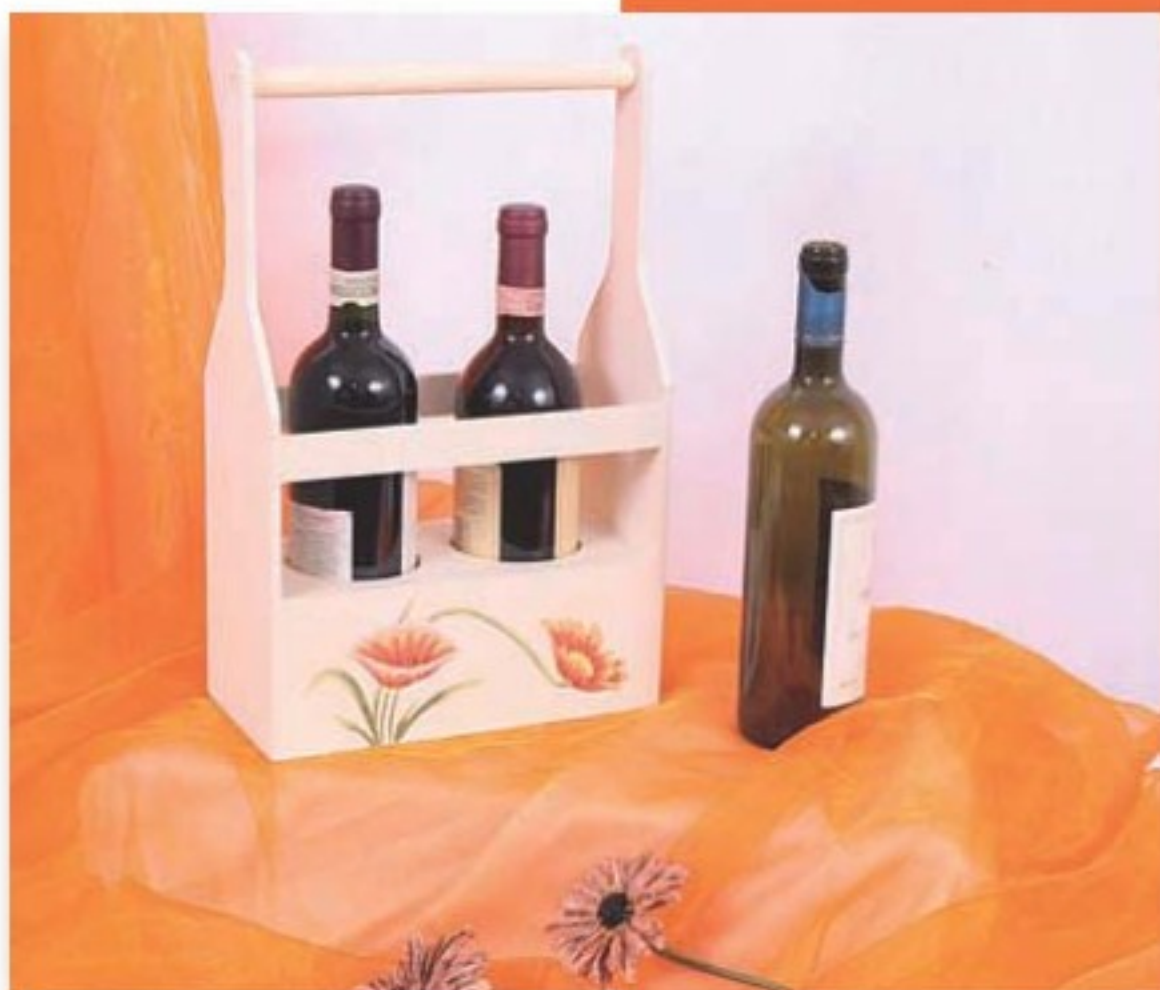

EAN  
  
8 022037 613338

CODICE  
14-GY5232

DESCRIZIONE  
PBOTT.3 POSTI DA  
TAVOLO CM22X16X24

INNER  
1 PEZZO

MASTER  
24PEZZI

EAN

  
8 022037 575230

CODICE  
14-GY5329