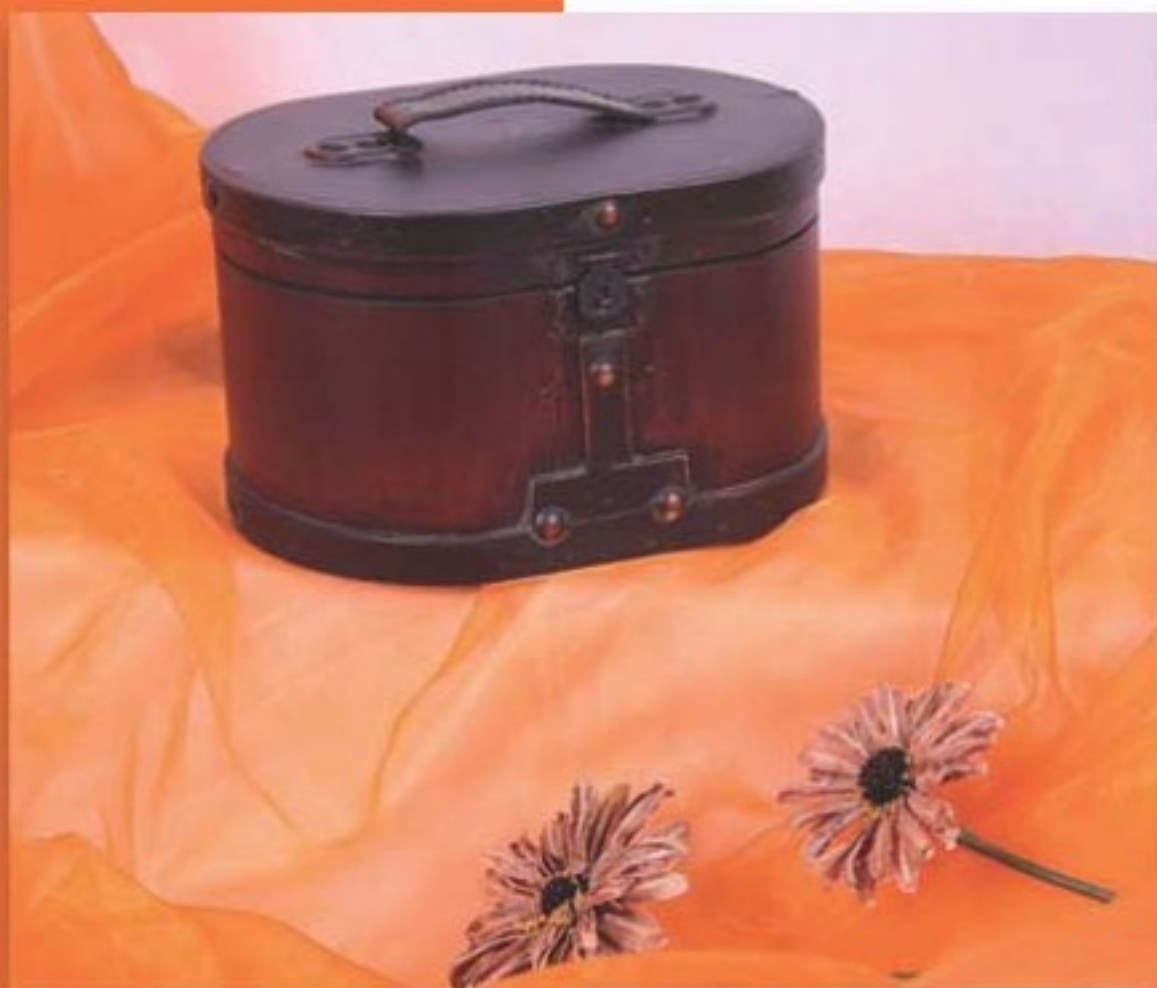

CODICE
83-FH61767
DESCRIZIONE
BAULETTO LEGNO OV.
M.PELLE 23X18H14

INNER
1 PEZZO

MASTER
9 PEZZI

EAN

8 022037 510712