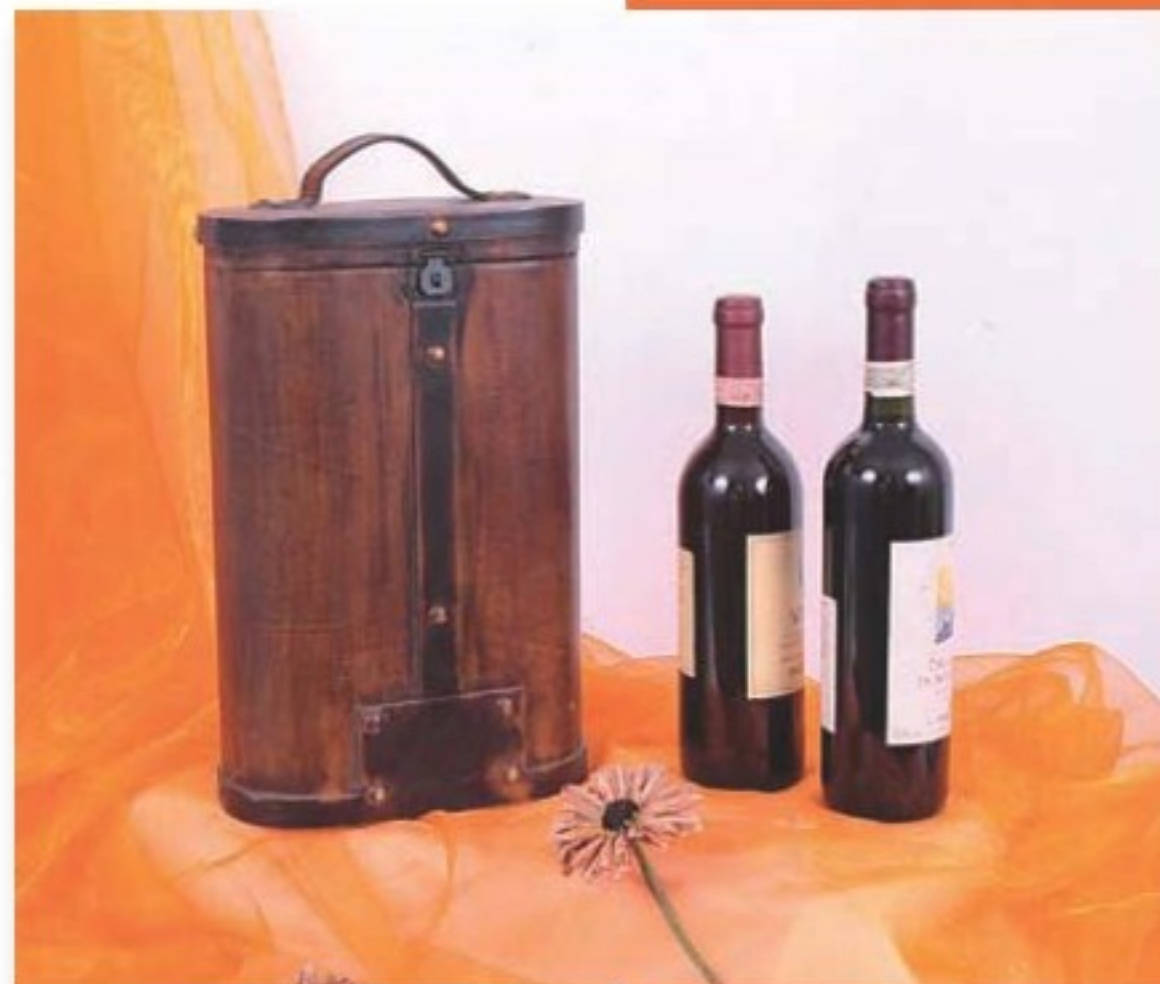

CODICE
14-FH61760

DESCRIZIONE
PBOTT.OVALE 2P.
CM23X13X36

INNER
1 PEZZO

MASTER
10 PEZZI

EAN

8 022037 510705