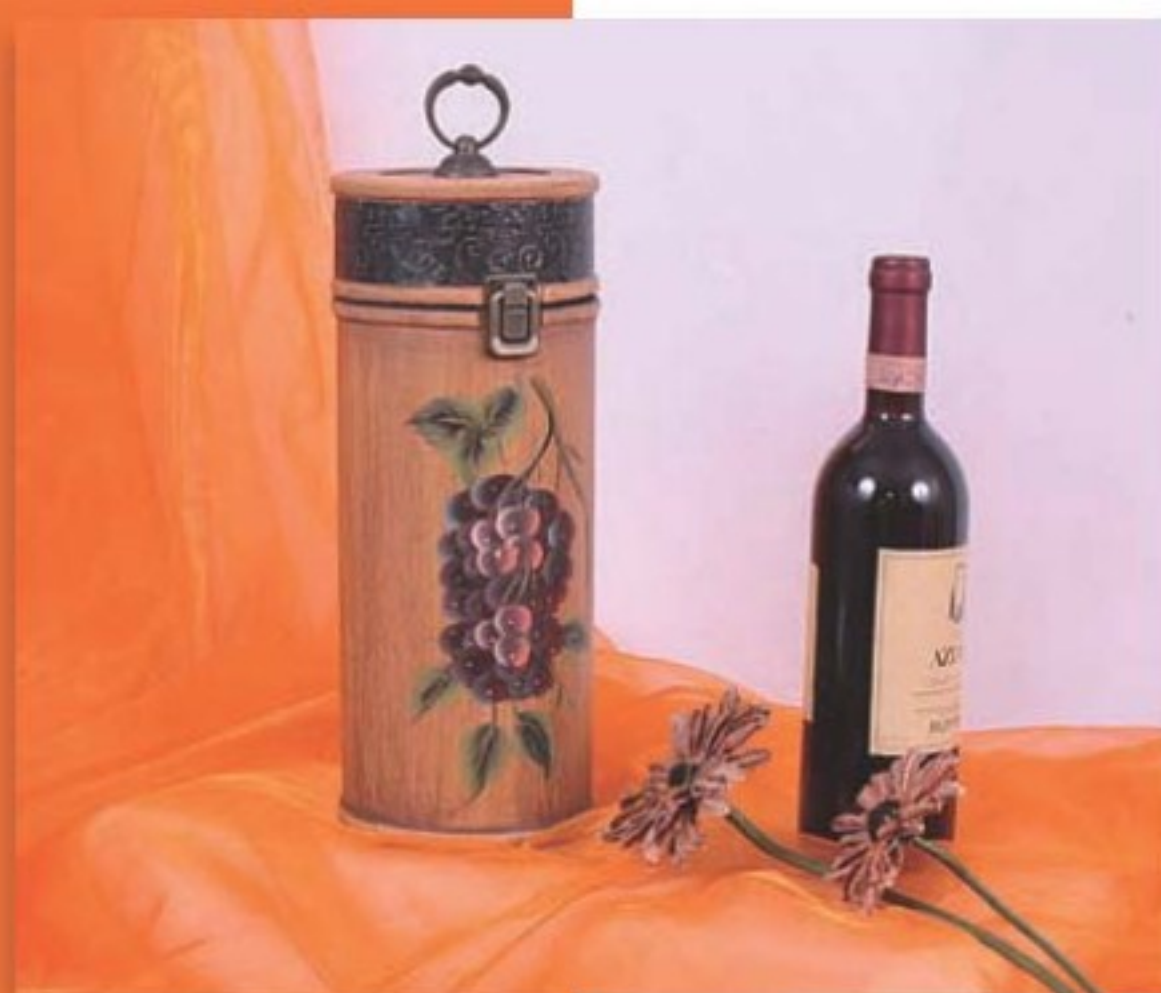

INNER  
1 PEZZO

MASTER  
8 PEZZI

EAN  
  
8 022037 410074

CODICE  
14-MC2605B

DESCRIZIONE  
P.BOTT. LEGNO 2P.  
DIS.FRUTTA 20X11H35

INNER  
1 PEZZO

MASTER  
8 PEZZI

EAN  
  
8 022037 436685