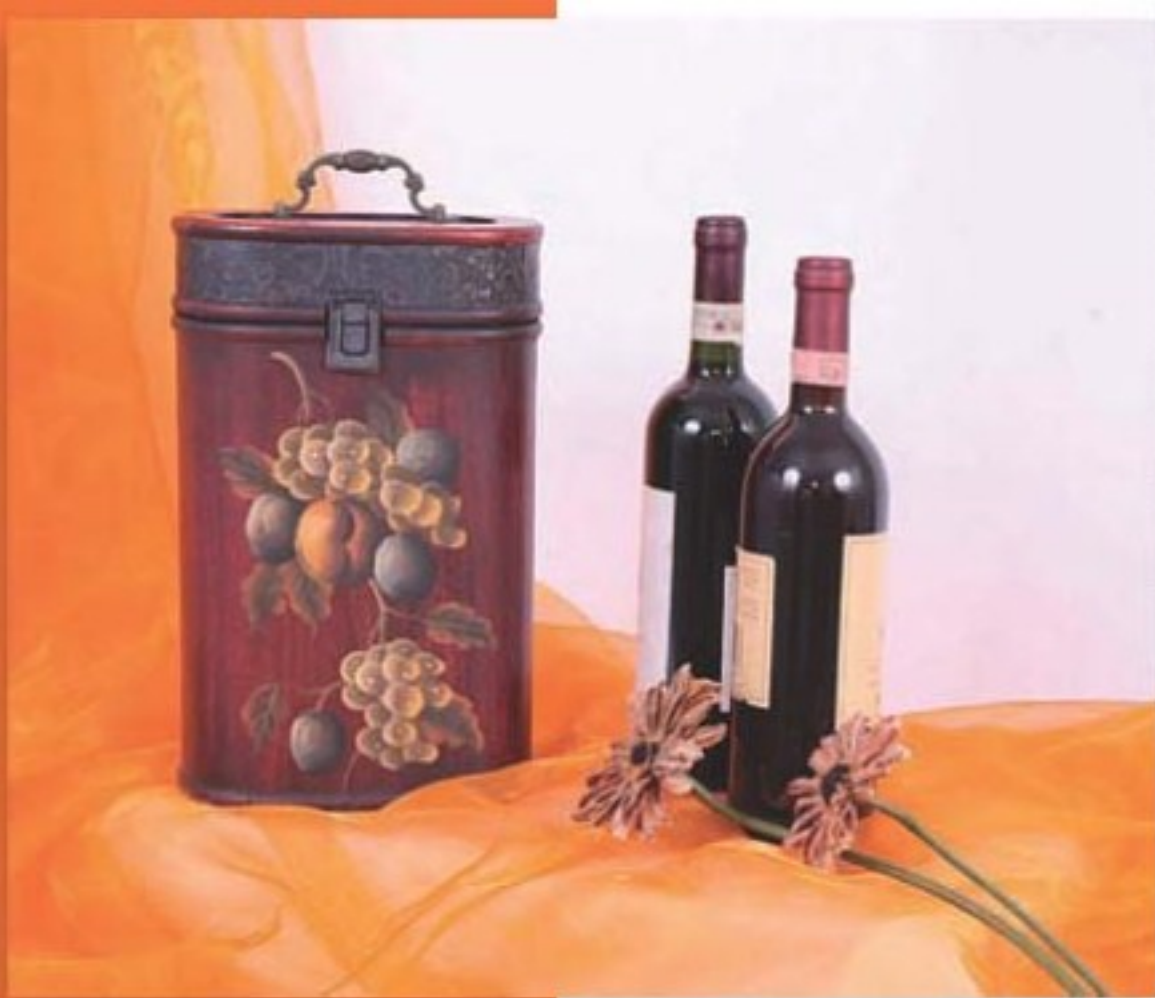

CODICE  
14-MC1801C

DESCRIZIONE  
P.BOTT.LEGNO 1P.  
DIPINTO CM12X12H35

INNER  
1PEZZO

MASTER  
12 PEZZI

EAN

8 022037 525587

CODICE  
14-MC1800  
DESCRIZIONE  
P.BOTT.LEGNO 2P.  
D/FRUTTA CM20X13H31

INNER  
1 PEZZO