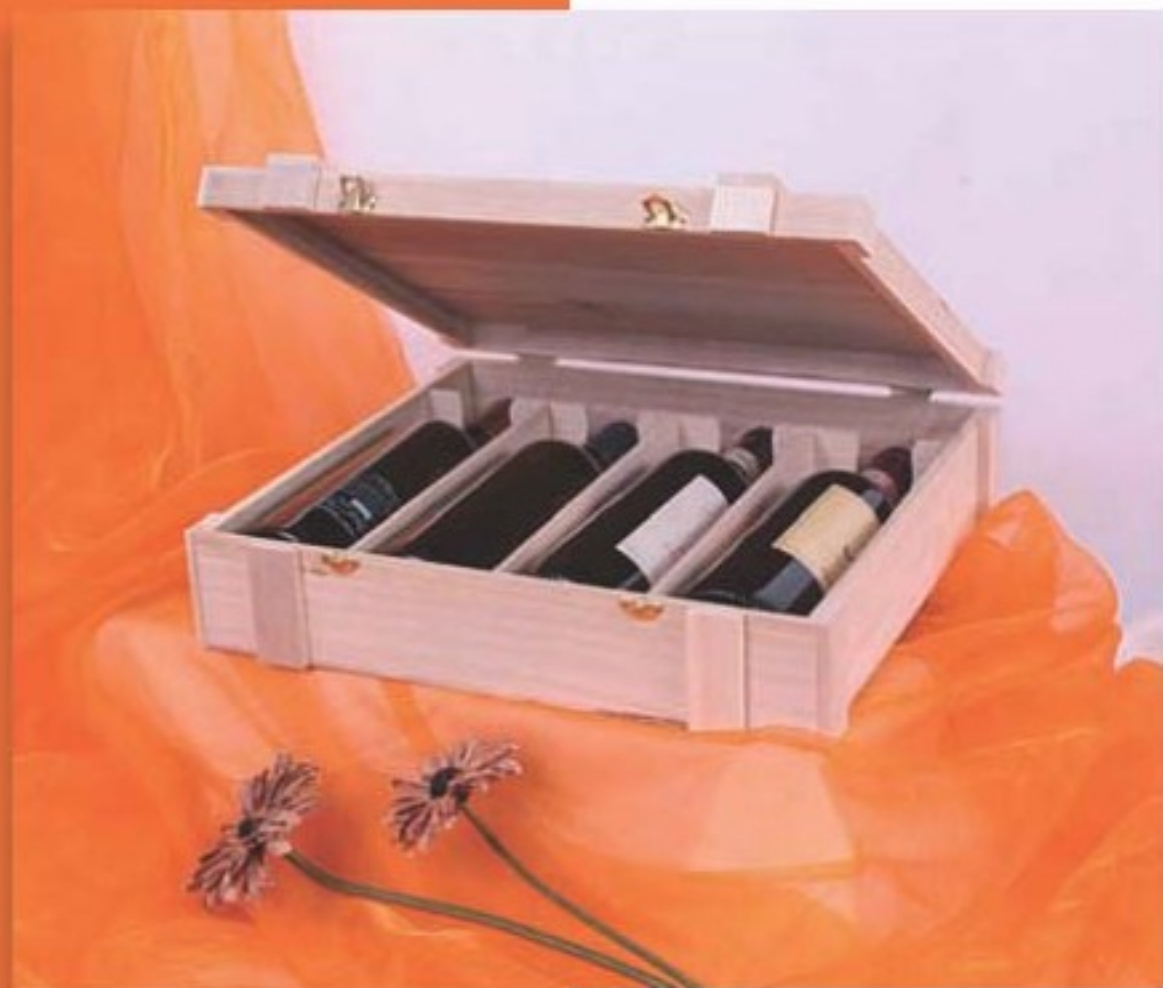

CODICE
14-LY03206

DESCRIZIONE
CASSETTA 4BOTTIGLIE
LEGNOCM38X40

INNER
1 PEZZO

MASTER
10 PEZZI

EAN

8 022037 467658