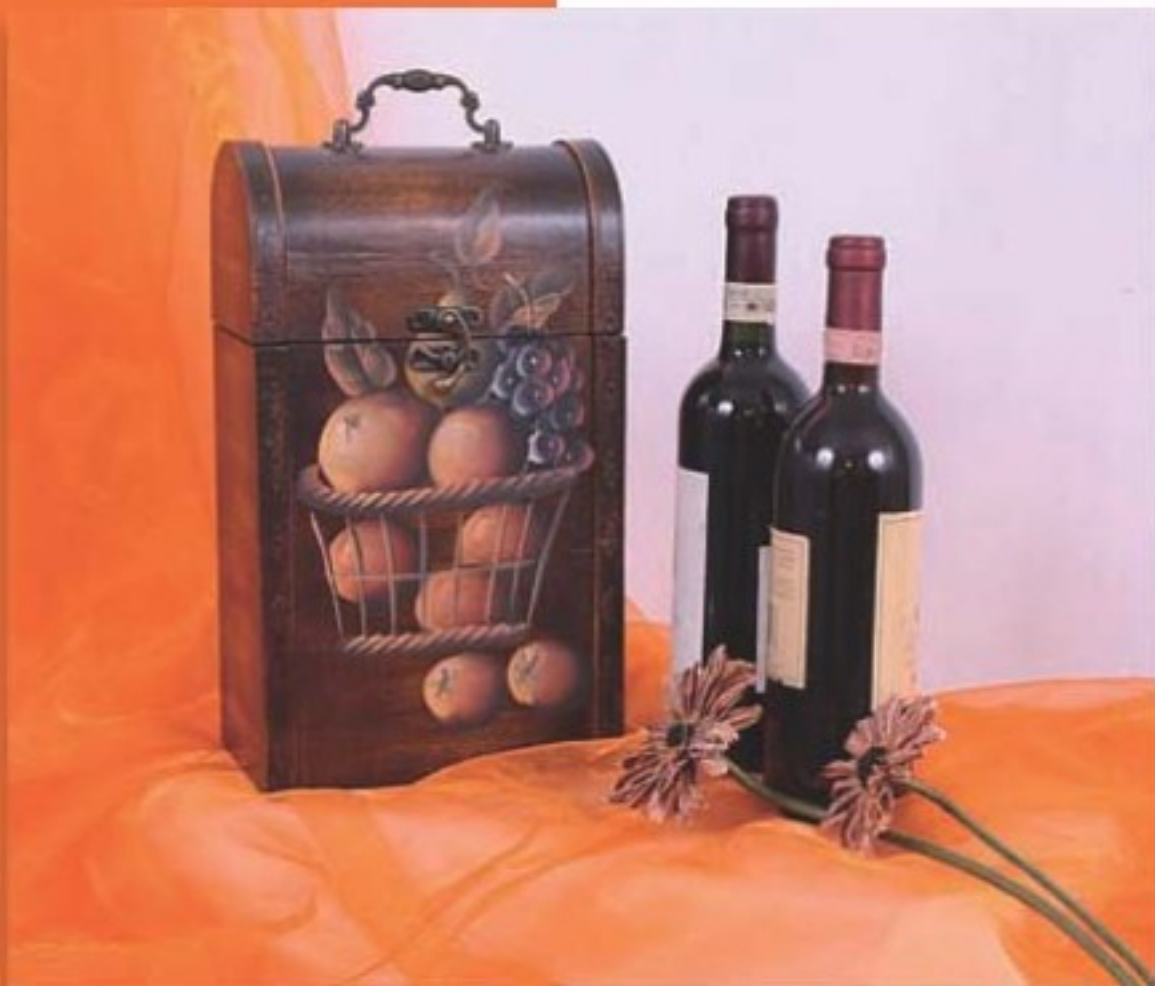

CODICE
14-MC1667C
DESCRIZIONE
P.BOTT.LEGNO 2P.
DIPINTO CM20X12H35

INNER
1 PEZZO

MASTER
8 PEZZI

EAN

8 022037 525594