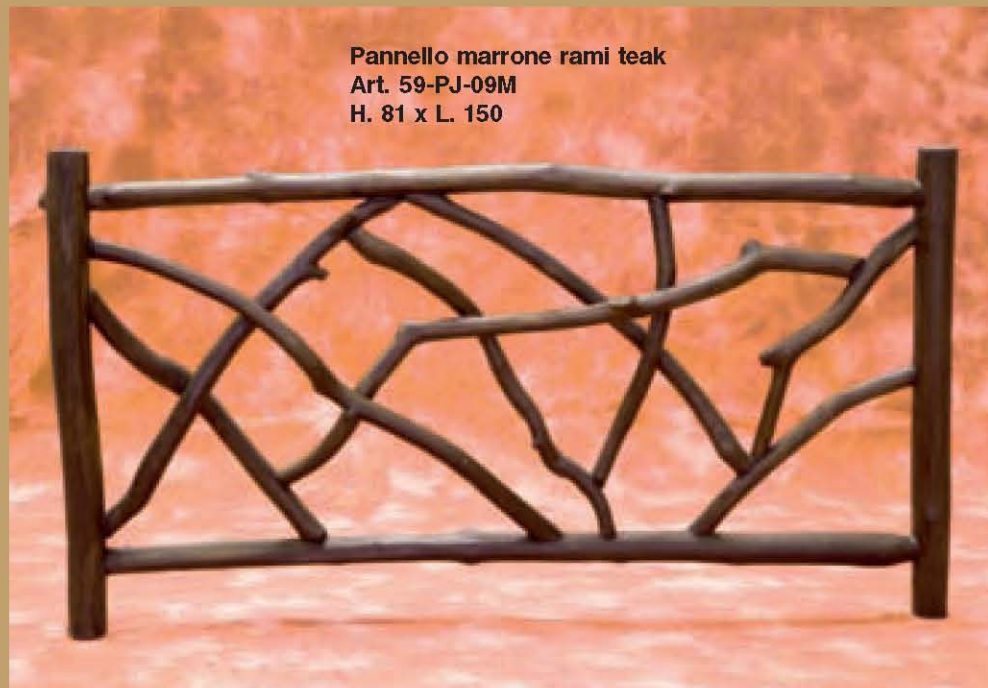

Tavolo
Art. 63-PJ-01CB
H. 40 x L. 120 x P. 55

Separè bianco rami teak
Art. 62-PJ-03B
H. 140 x L. 120/130 x P. 38

Pannello divisorio
Art. 59-PJ-09B
H. 86 x L. 146

Separè marrone rami teak
Art. 62-PJ-03M
H. 140 x L. 120/130 x P. 38

Pannello marrone rami teak
Art. 59-PJ-09M
H. 81 x L. 150

Sgabello quadro
teak bianco
Art. 72-PJ-50x50B
H. 45 x L. 50 x P. 50

Sgabello quadro
teak bianco
Art. 72-PJ-40x40B
H. 45 x L. 40 x P. 40

Portasciugamani
teak bianco
Art. 11-PJ-TH1B
H. 100 x L. 50 x P. 32