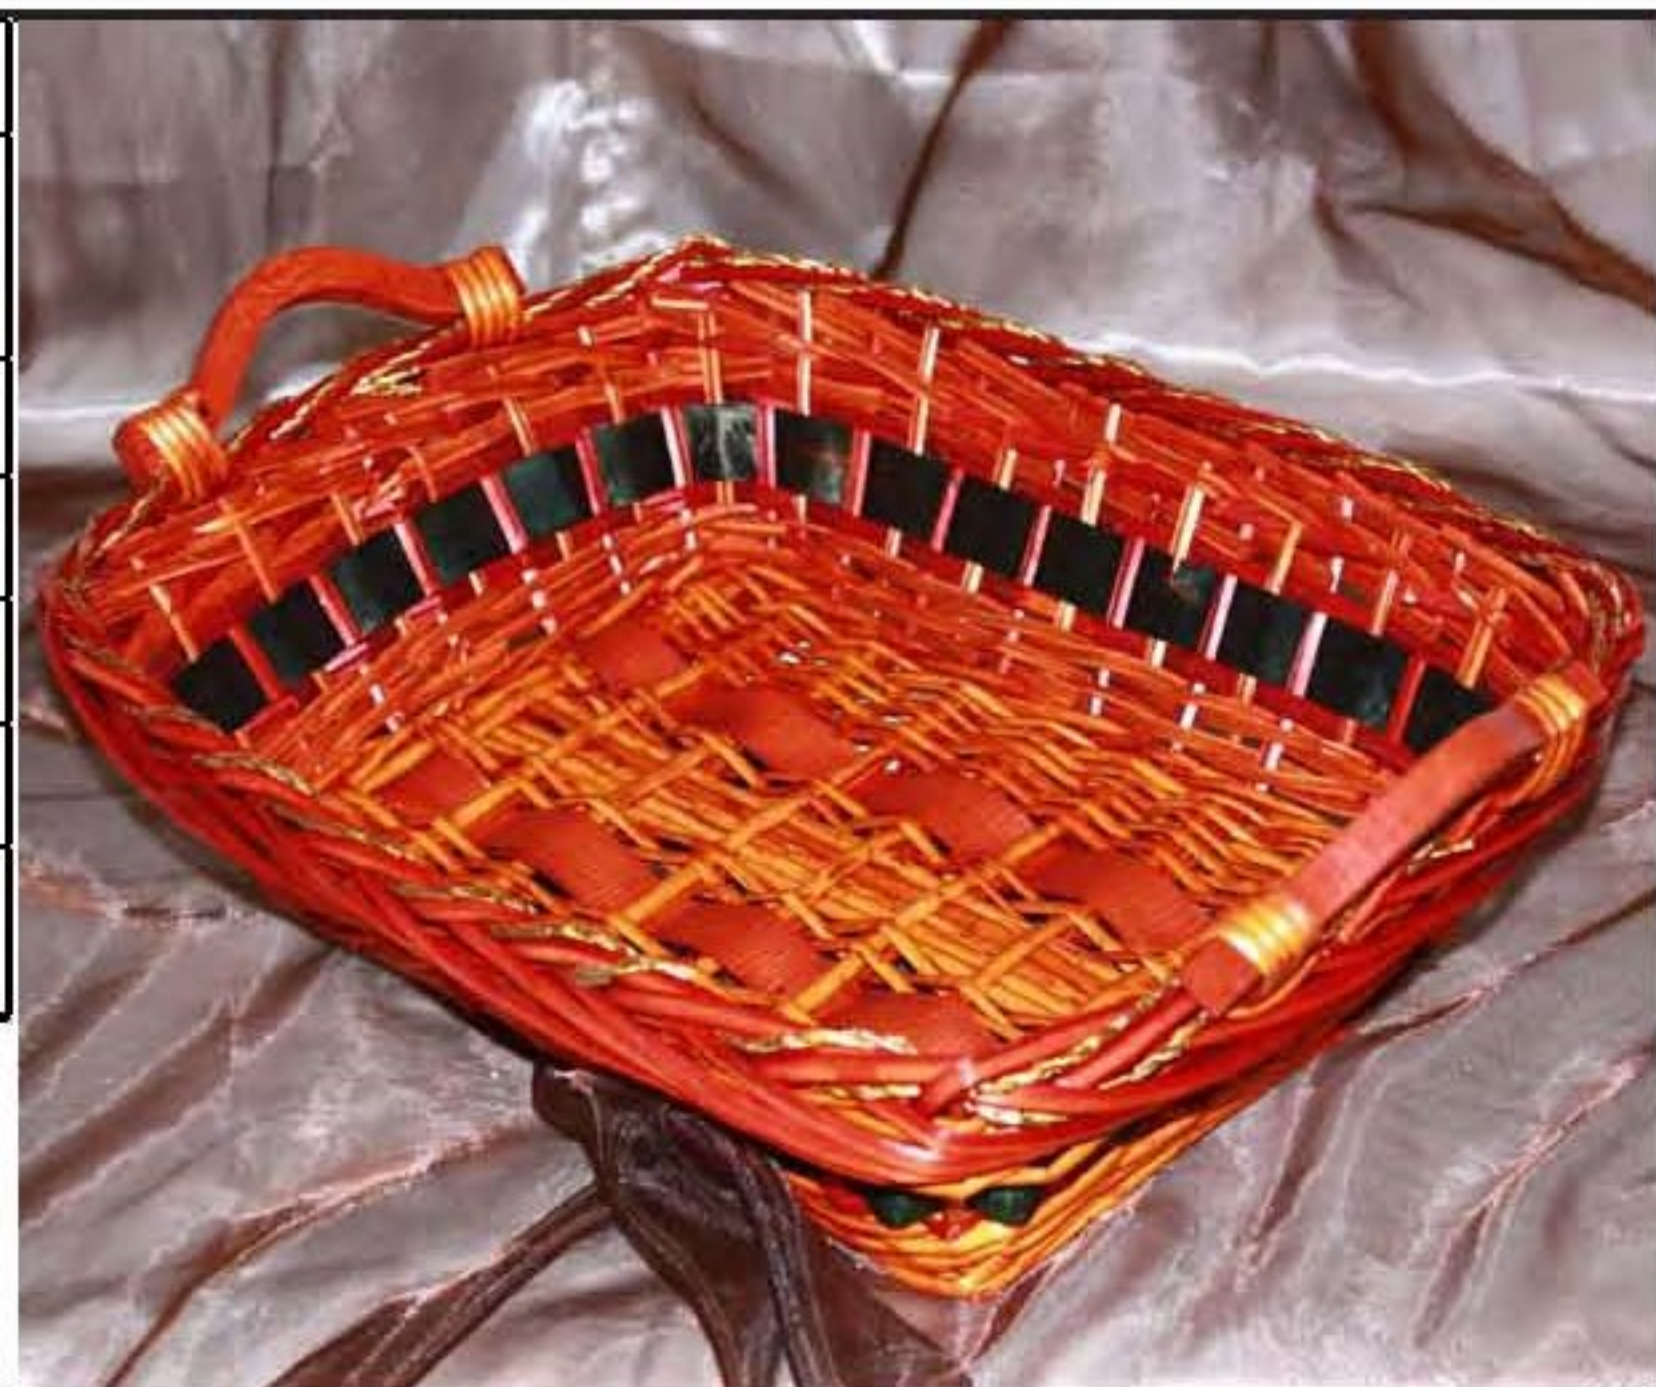

CODICE	30-LK90894
DESCRIZIONE	VASCHETTA RETTANGOLARE VIMINI BRUNITO FETTUCCIA VERDE
UNITA'	NR
DIMENSIONI	H 16 CM / LARGH 40 CM / LARGH 54 CM
MATERIALE	VIMINI BRUNITO
IMBALLO	20 X BALLA
PREZZO	
BARCODE	____