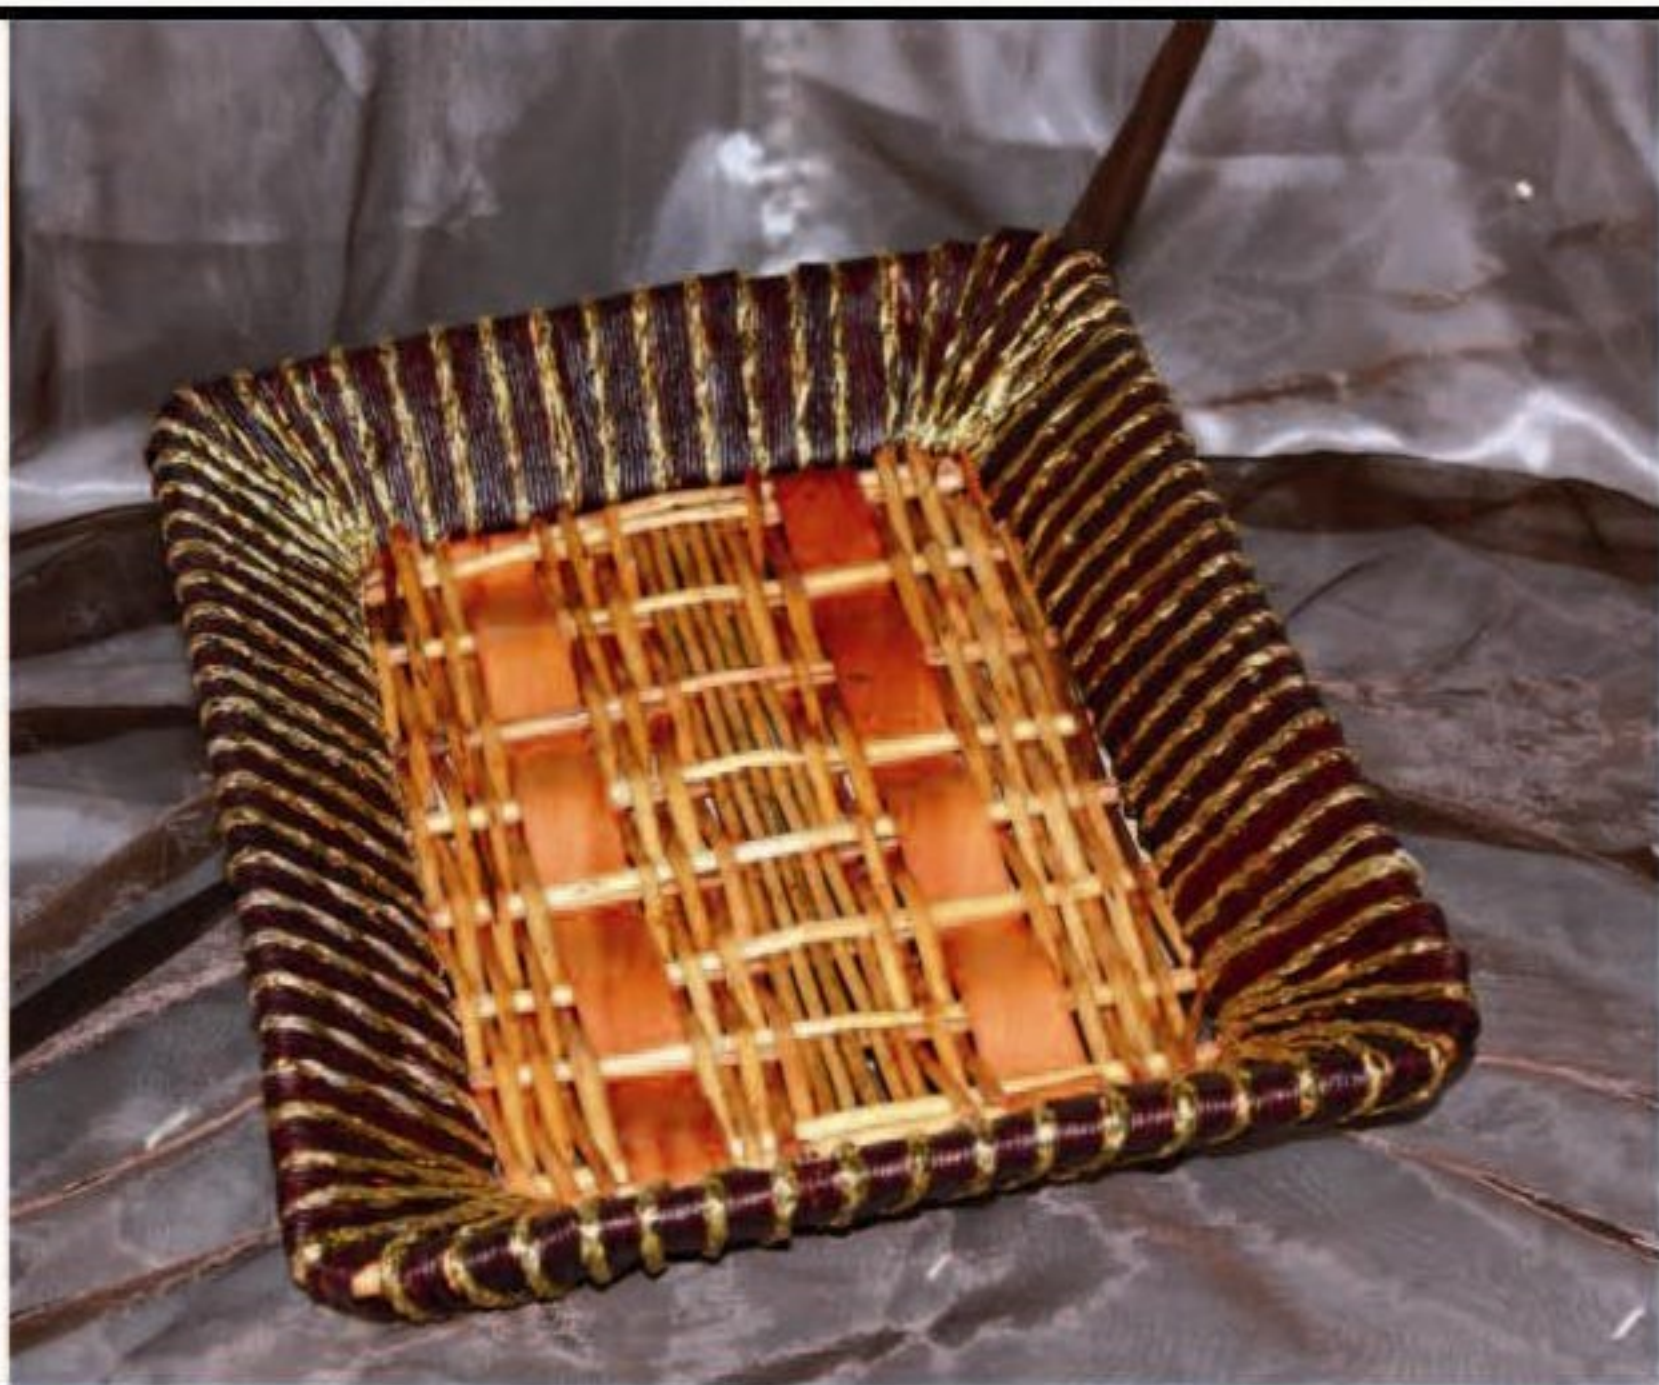

CODICE	30-LH9665
DESCRIZIONE	VASCHETTA RETTANGOLARE VIMINI CARTA MARRONE ORO
UNITA'	NR
DIMENSIONI	CM 43X26 H11
MATERIALE	VIMINI
IMBALLO	20X BALLA
PREZZO	

BARCODE